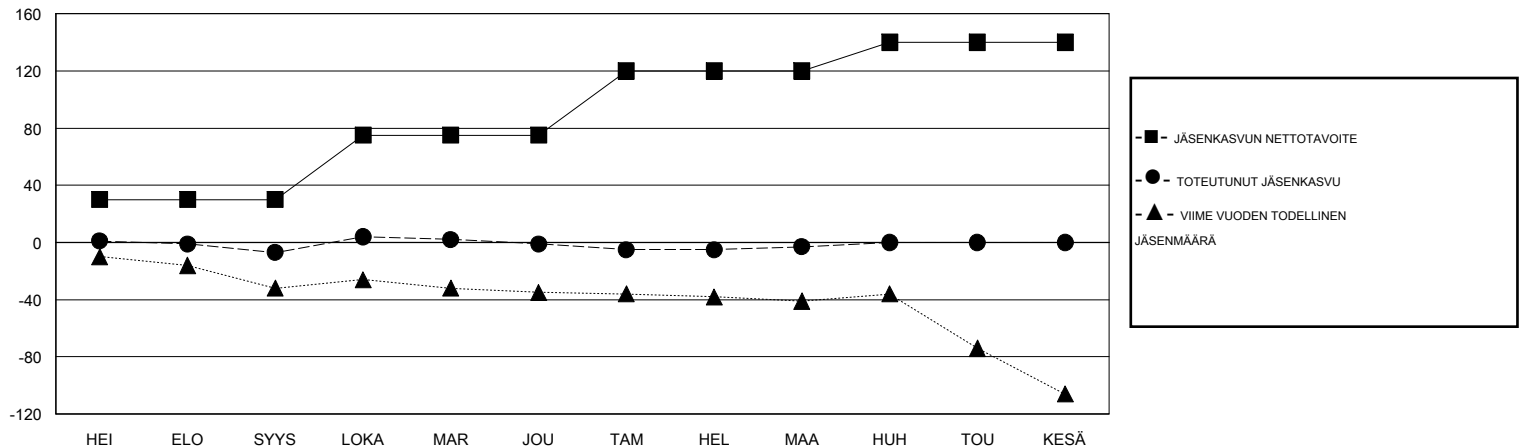

MONTHLY MEMBERSHIP PROGRESS REPORT

District 107 C

Results as of: 3/31/2020

GMT:

SIJAINTI FINLAND

GMT VAALIPIIRI

Klubit				jäsenä			
TULOKSET 2019-2020				TULOKSET 2019-2020			
NELJÄNNES	UUDEN KLUBIN TAVOITE	UUDET KLUBIT	LOPETETUT KLUBIT	NELJÄNNES	JÄSENKASVUN NETTOTAVOITE	TOTEUTUNUT JÄSENKASVU	POISTETUT JÄSENET (mukaan lukien siirrot)
HEI/ELO/SYYS	0	0	0	HEI/ELO/SYYS	30	42	40
LOKA/MAR/JOU	0	0	0	LOKA/MAR/JOU	45	47	39
TAM/HEL/MAA	1	0	0	TAM/HEL/MAA	45	27	27
HUH/TOU/KESÄ	0	0	0	HUH/TOU/KESÄ	20	0	0

TAVOITTEET JA UUDET KLUBIT, KUMULATIIVINEN

TAVOITTEET JA JÄSENET, KUMULATIIVINEN

LAKKAUTETUT KLUBIT: 0

44 CLUBS OF 86 LISÄNNYT YHDEN TAI USEAMMAN UUTTA JÄSENTÄ

SUKUPUOLIJAKAUMA

MIES 1,610 (71.91%)
NAINEN 629 (28.09%)