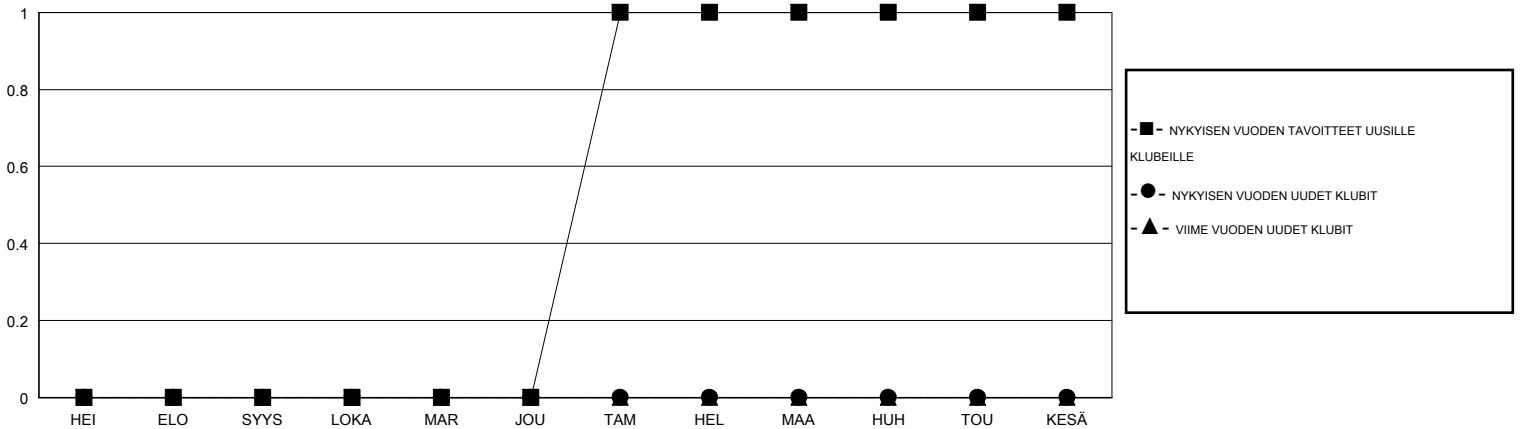

MONTHLY MEMBERSHIP PROGRESS REPORT

District 107 C

Results as of: 3/31/2020

GMT:

SIJAINTI FINLAND

GMT VAALIPIIRI

Klubit				jäsenä			
TULOKSET 2019-2020				TULOKSET 2019-2020			
NELJÄNNES	UUDEN KLUBIN TAVOITE	UUDET KLUBIT	LOPETETUT KLUBIT	NELJÄNNES	JÄSENKASVUN NETTOTAVOITE	TOTEUTUNUT JÄSENKASVU	POISTETUT JÄSENET (mukaan lukien siirrot)
HEI/ELO/SYYS	0	0	0	HEI/ELO/SYYS	30	42	40
LOKA/MAR/JOU	0	0	0	LOKA/MAR/JOU	45	47	39
TAM/HEL/MAA	1	0	0	TAM/HEL/MAA	45	27	27
HUH/TOU/KESÄ	0	0	0	HUH/TOU/KESÄ	20	0	0

TAVOITTEET JA UUDET KLUBIT, KUMULATIIVINEN

TAVOITTEET JA JÄSENET, KUMULATIIVINEN

LAKKAUTETUT KLUBIT: 0

44 CLUBS OF 86 LISÄNNYT YHDEN TAI USEAMMAN UUTTA JÄSENTÄ

SUKUPUOLIJAKAUMA

MIES 1,610 (71.91%)
NAINEN 629 (28.09%)